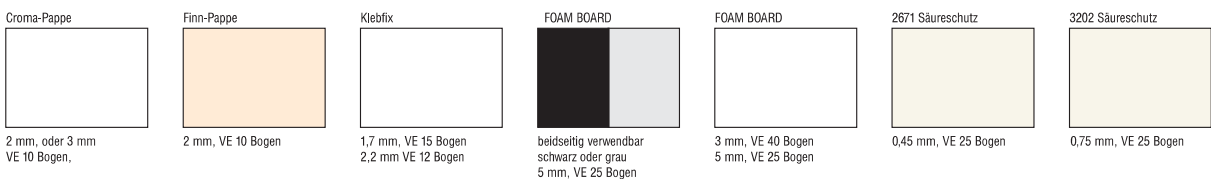

Fabira Rückwand-Kartons

Geringe Farbabweichungen sind aus drucktechnischen Gründen möglich.