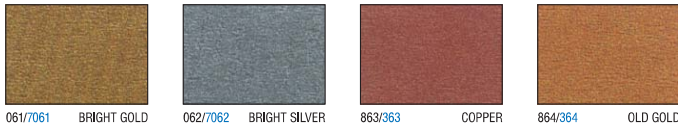

Serie Metallic

säurefrei
Format: 81,5 x 120 cm
VE: 5 Bogen

Kern: weiß
Dicke: 1,5 mm
Optik: metallic

Serie Metallic

ph-neutral
Format: 81,5 x 112,5 cm
VE: 10 Bogen

Kern: beige
Dicke: 1,25 mm
Optik: metallic

Serie Leinen

ph-neutral
Format: 80 x 102 cm
VE: 5 Bogen

Kern: beige
Dicke: 1,5 mm
Oberfläche: echtes Leinen

Serie Holz

ph-neutral
Format: 60 x 100 cm
VE: 10 Bogen

Kern: beige
Dicke: 1,25 mm
Optik: Holz

Serie 200